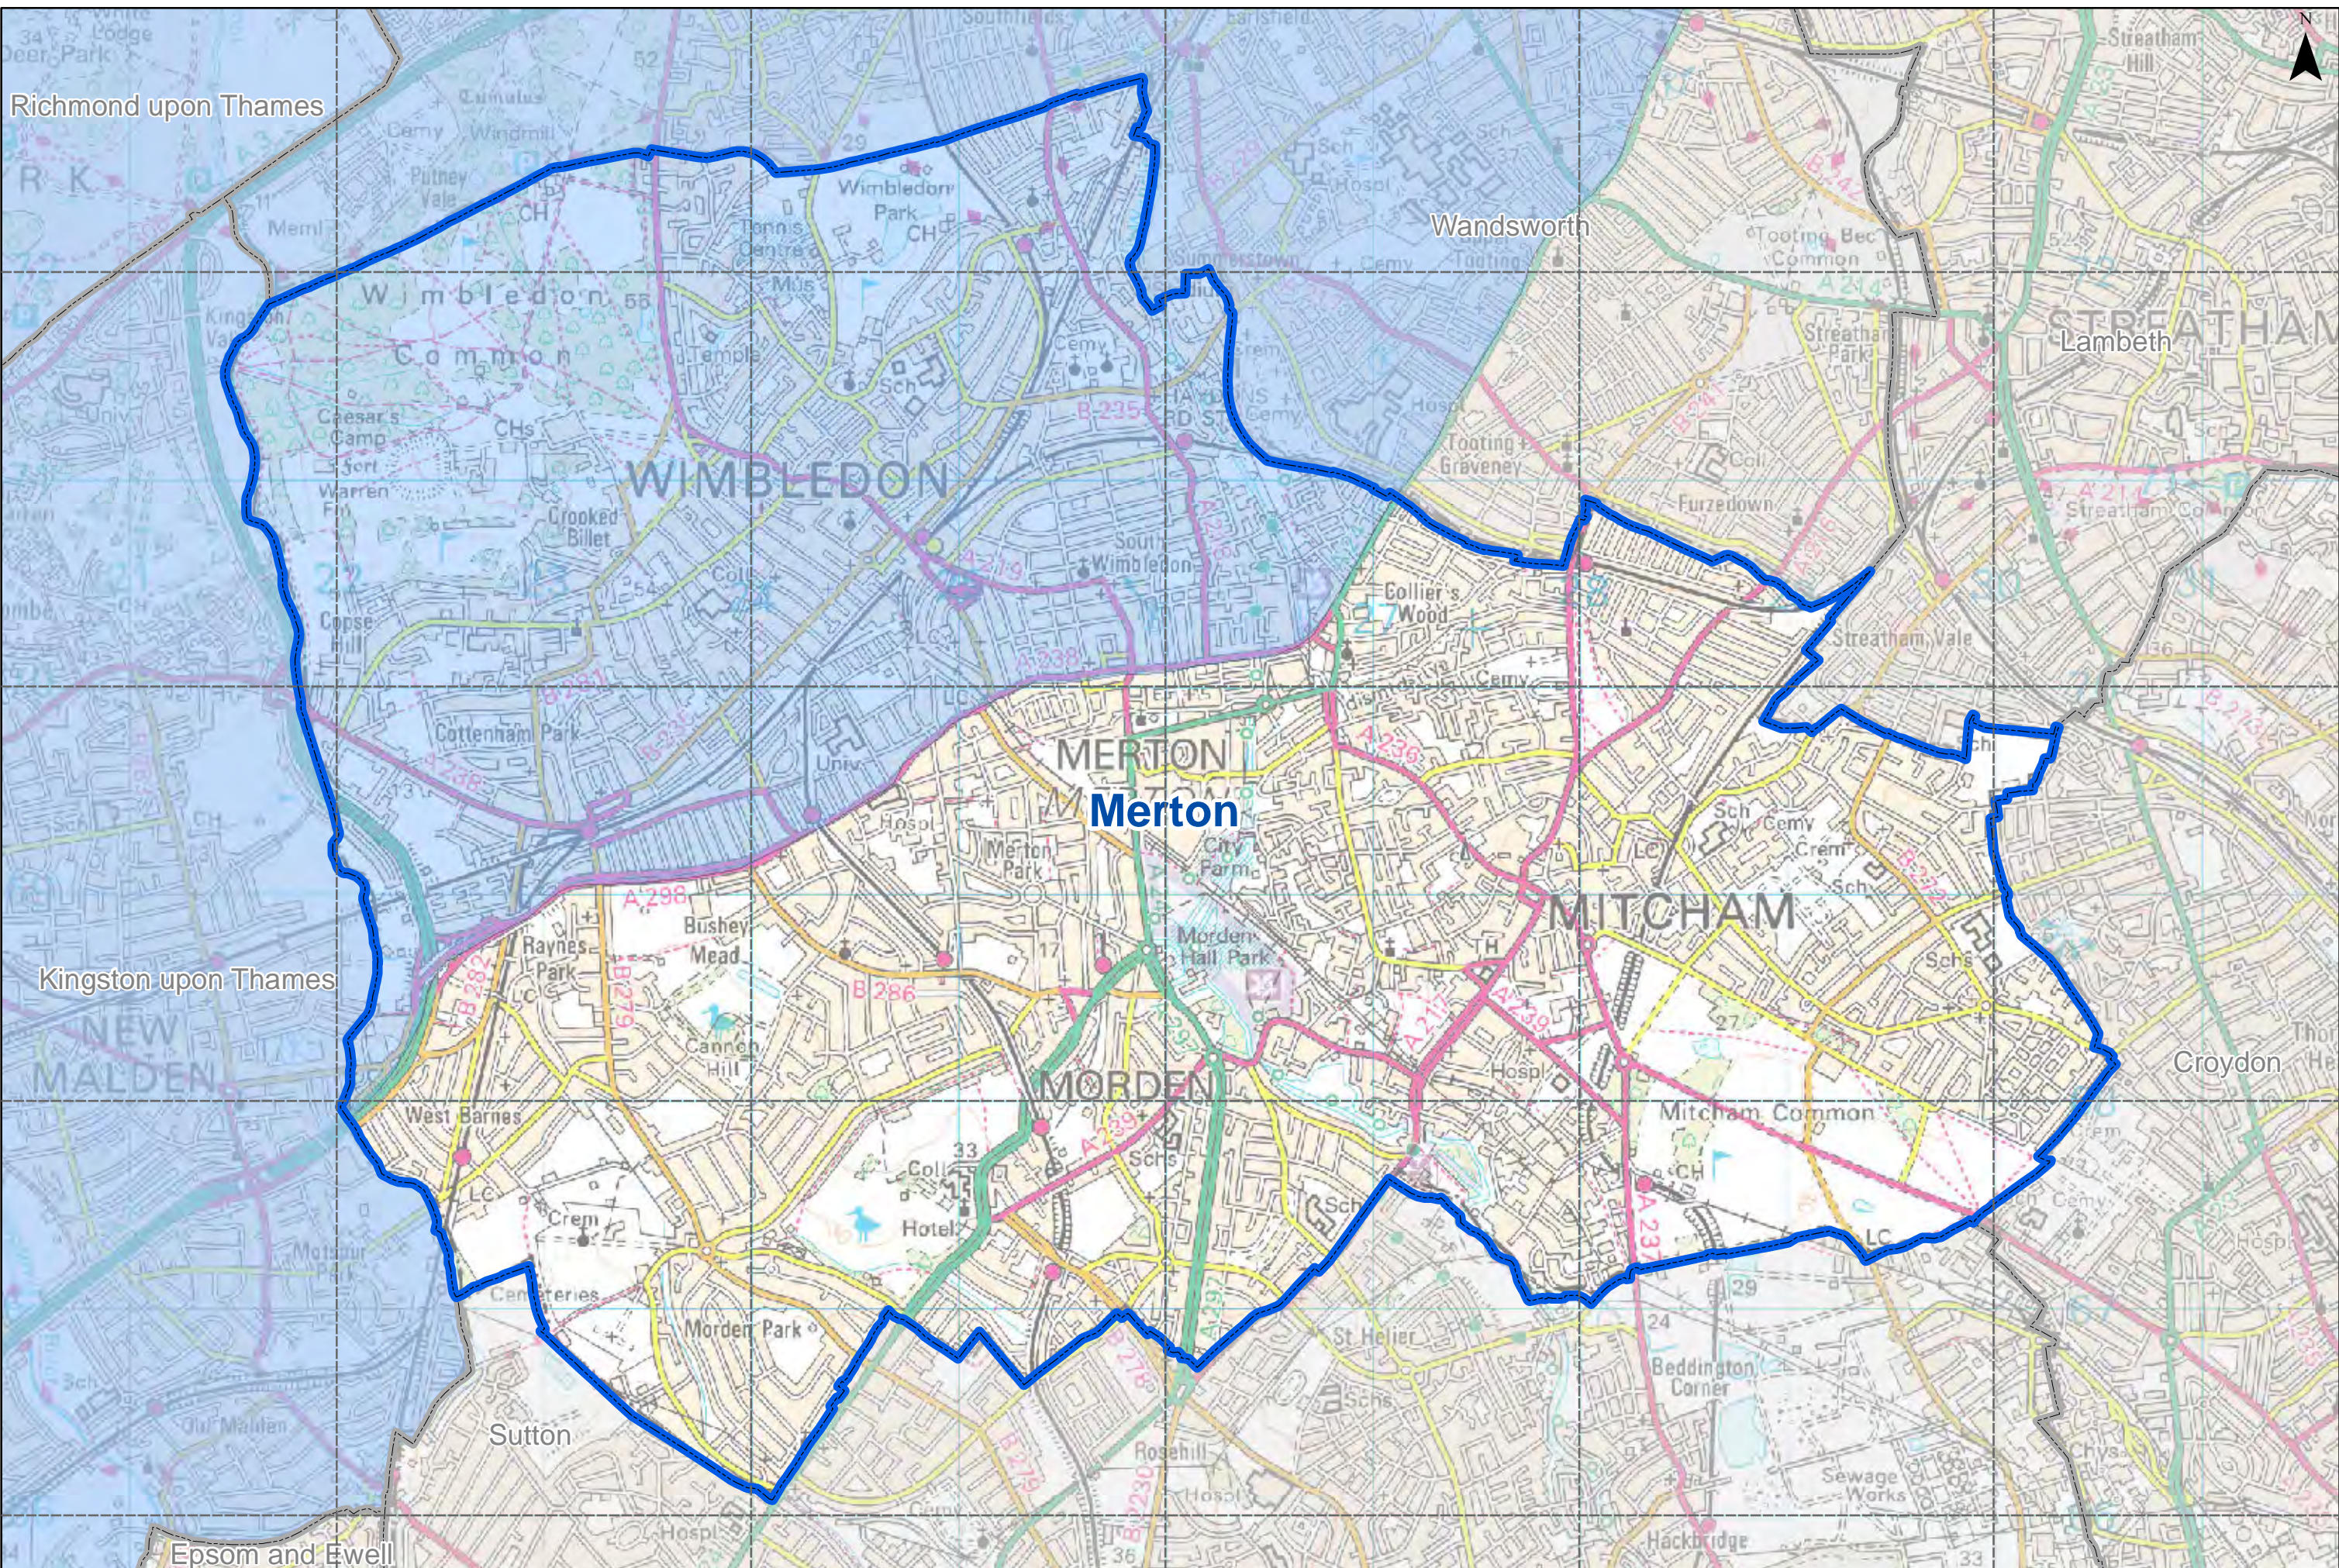

522000

524000

526000

528000

530000

172000

170000

168000

166000

172000

170000

168000

166000

522000

524000

526000

528000

530000

Core zone
  Local Authority

Core and control zones: Merton