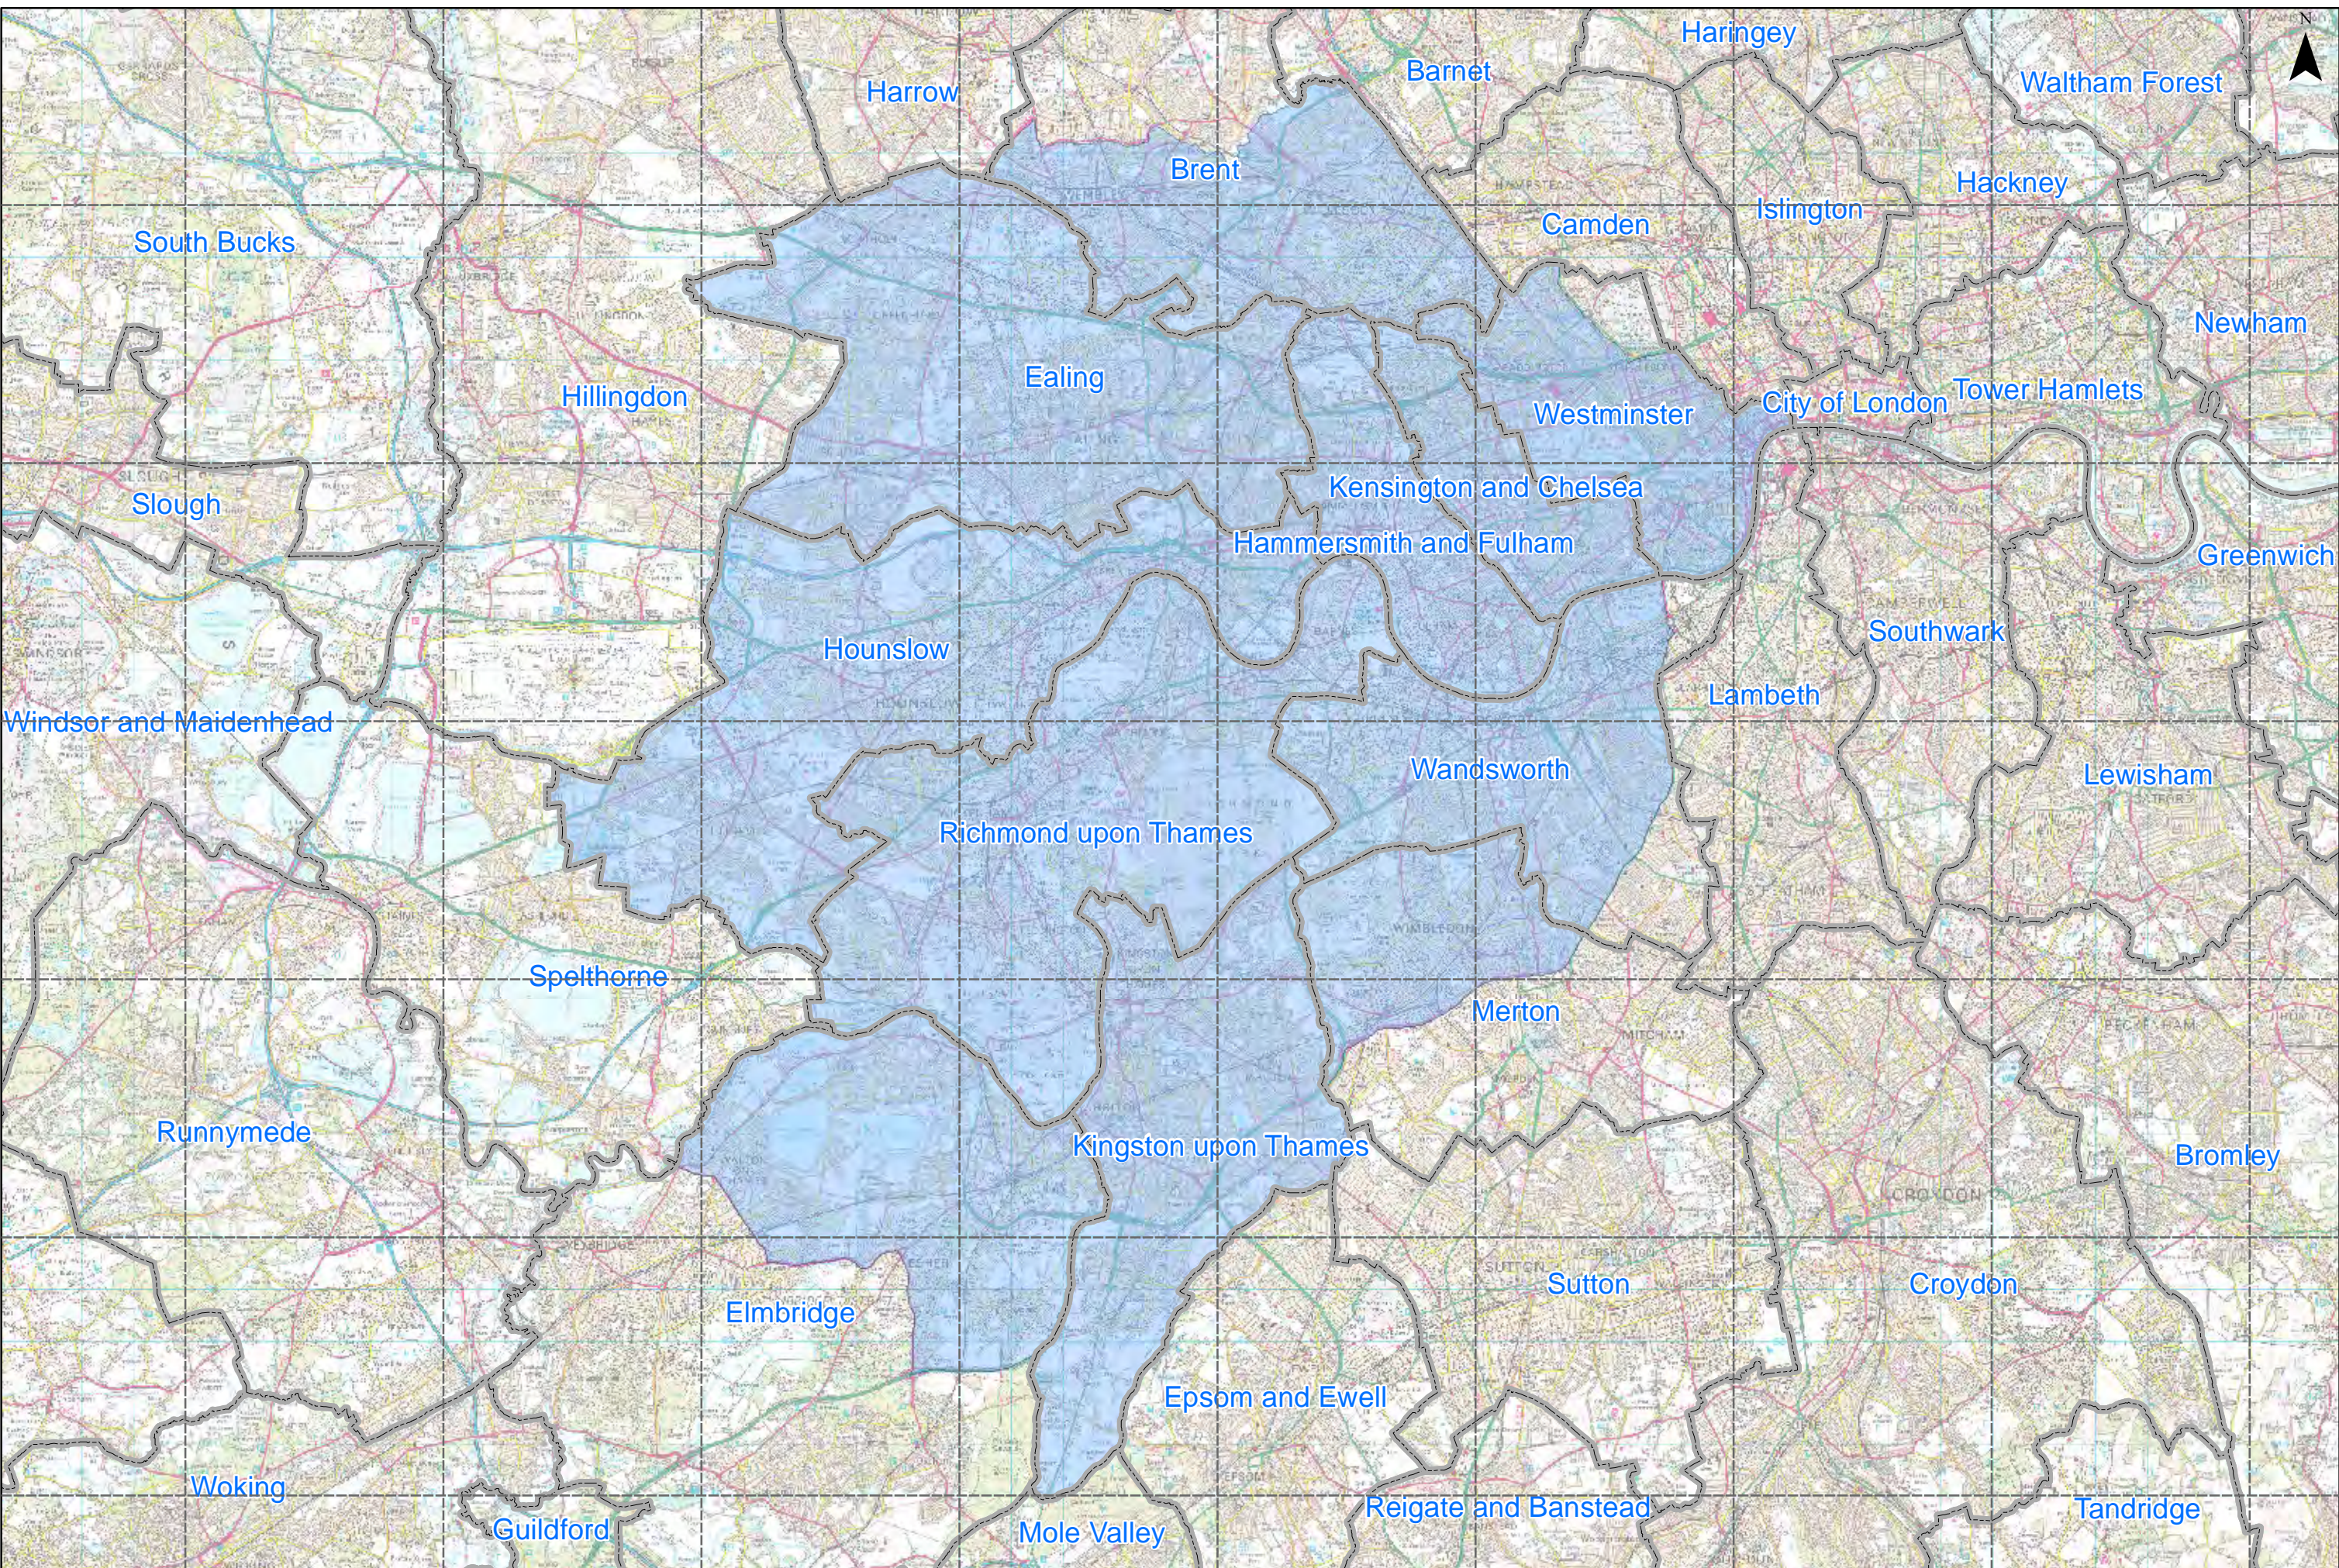

500000 505000 510000 515000 520000 525000 530000 535000 540000

185000
180000
175000
170000
165000
160000

185000
180000
175000
170000
165000
160000

0 1 2 km

Core zone Local Authority

OPM Core