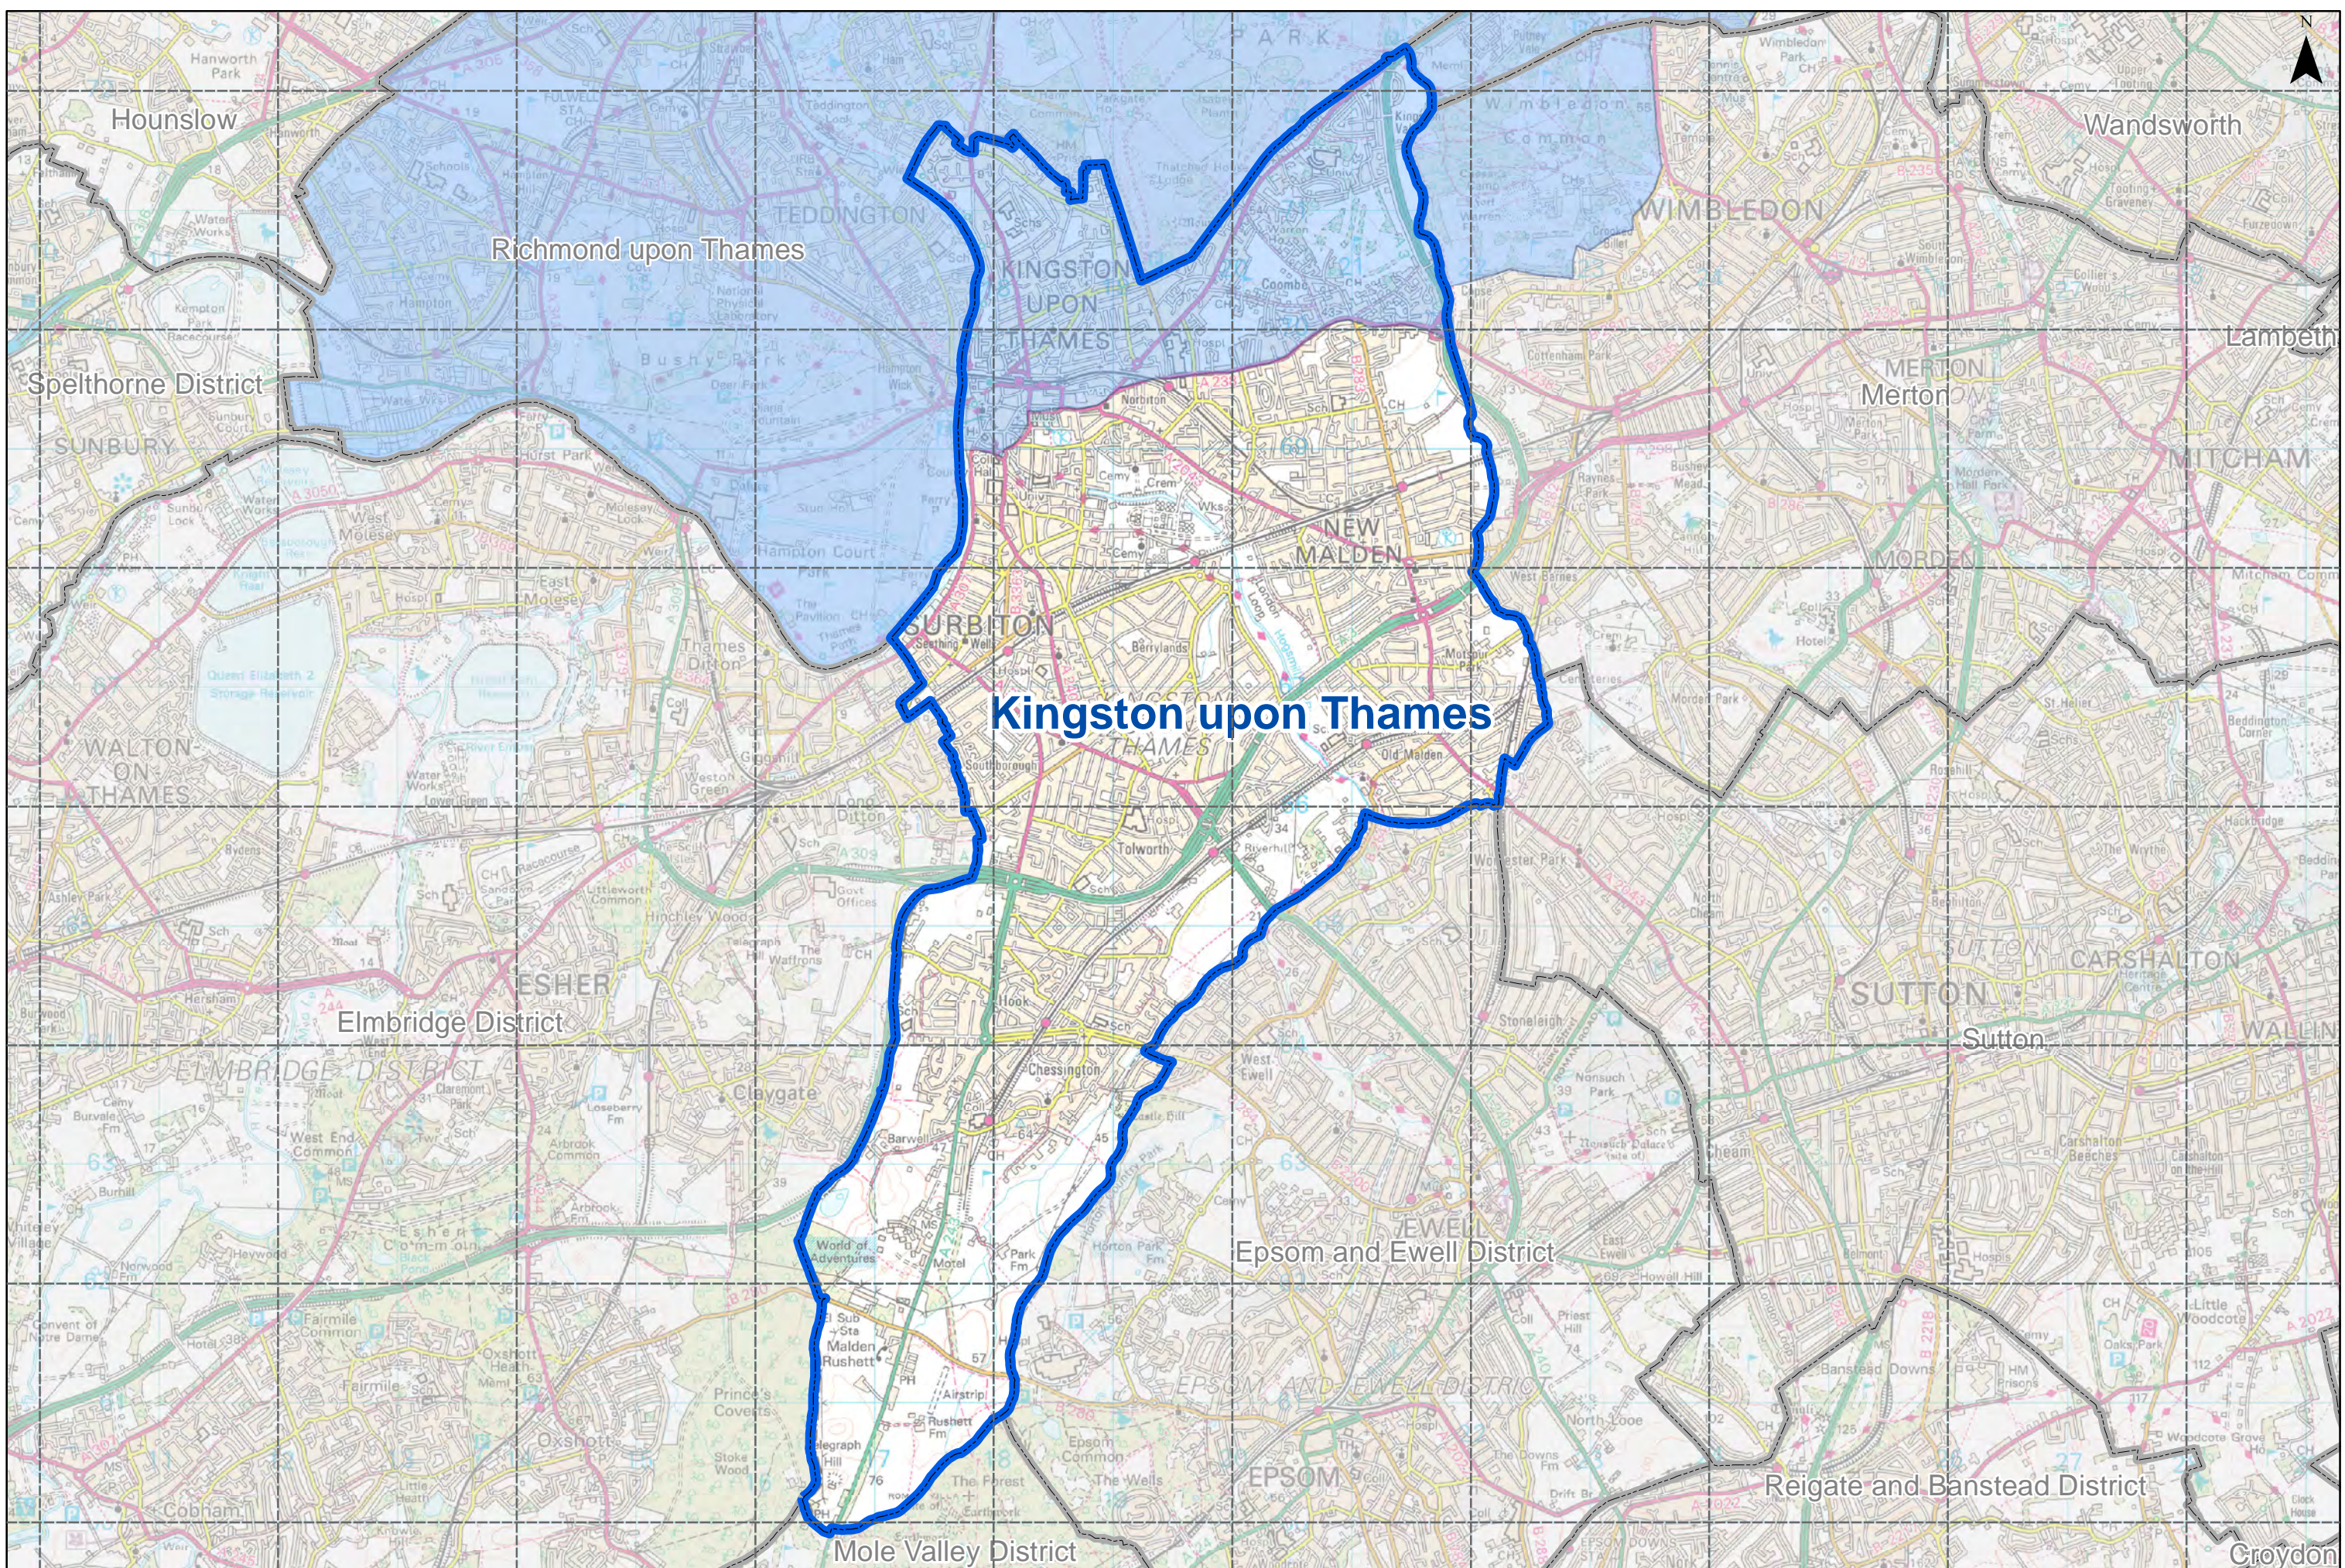

510000 512000 514000 516000 518000 520000 522000 524000 526000 528000

510000 512000 514000 516000 518000 520000 522000 524000 526000 528000

Core zone Local Authority

Core and control zones: Kingston upon Thames