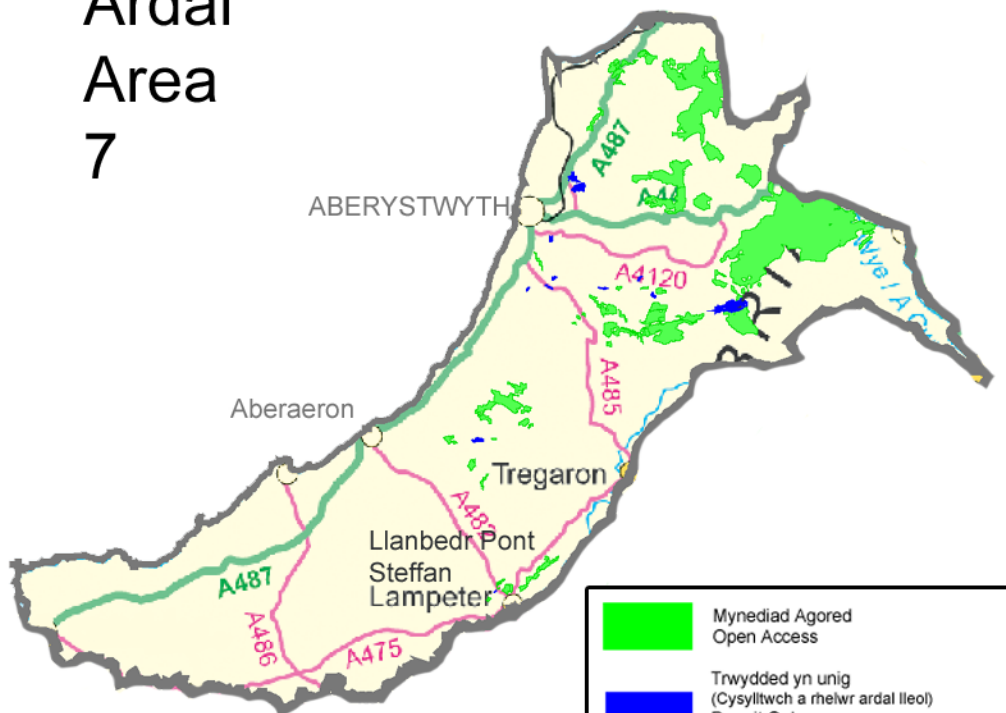

# Ardal Area 7

	Mynediad Agored Open Access
	Trwydded yn unig (Cysylltwch a rheolwr ardal lleol) Permit Only (Please contact the local area manager)
	Dim mynediad (Ac eithro ar lwybrau ceffylau/ fordd ddiramwy penodol) No access (Other than designated bridleways/ by-ways)