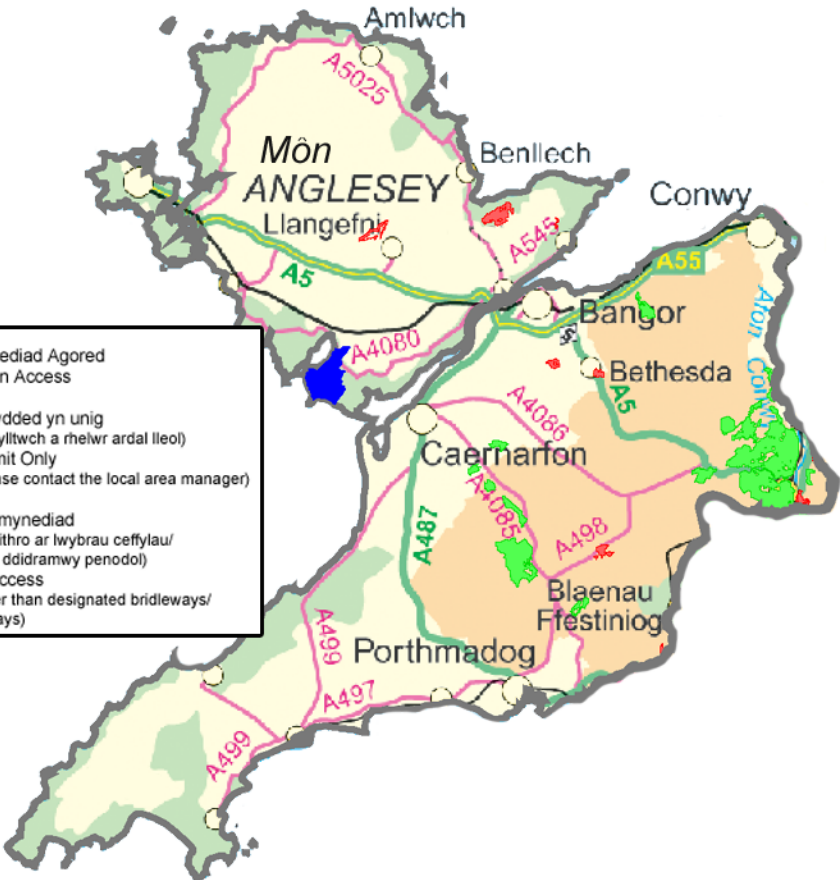

Ardal Area 1 & 2

- Mynediad Agored
Open Access

- Trwydded yn unig
(Cysylltwch a rheolwr ardal lleol)
Permit Only
(Please contact the local area manager)

- Dim mynediad
(Ac eithro ar lwybrau cefylau/
fordd ddidramwy penodol)
No access
(Other than designated brideways/
by-ways)